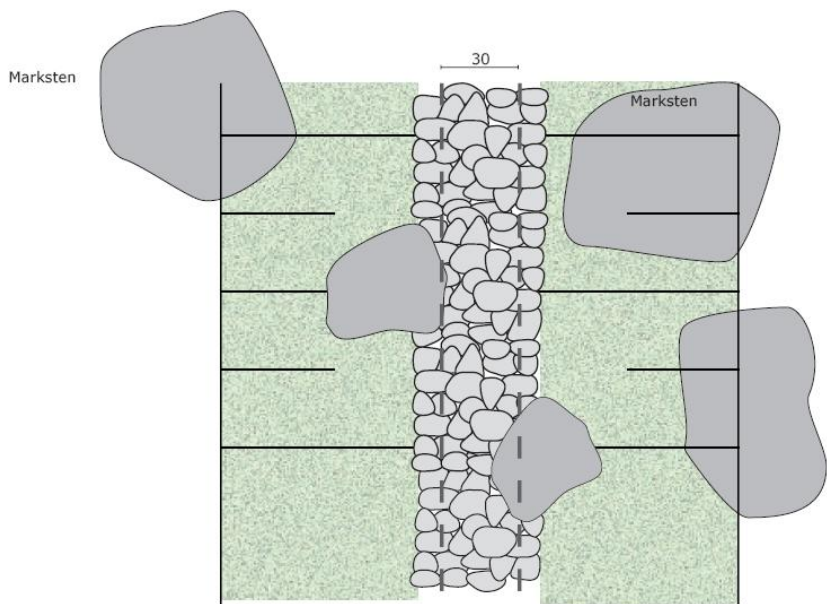

TREKRONER – ØST: MØDE 22-11-2005

Krydsning i niveau

Lokalvej-princip

Type B

Sti/vandrende-princip

Vandtrappe C-T

Krydsning med bro

Vandtrappe A-T

Type A

Type C

Regnvandsbassin

Vandrender & vandtrapper

Smal rend med topslidset dræn
 Type A

Bred rend med topslidset dræn
Type B

Bred rend med fast bund
Type C

Vandtrappe – smal (A-T) & bred (C-T)

Vandtrappe - smal

Trekroner - øst
Blå struktur

Vandtrappe - bred

Trekroner - øst
Blå struktur

Lokalveje & pladser

Lokalvej 10.00 meter

Forslag til krydsning i niveau mellem hovedgrøft og lokalvej 1

Lokalvej 1