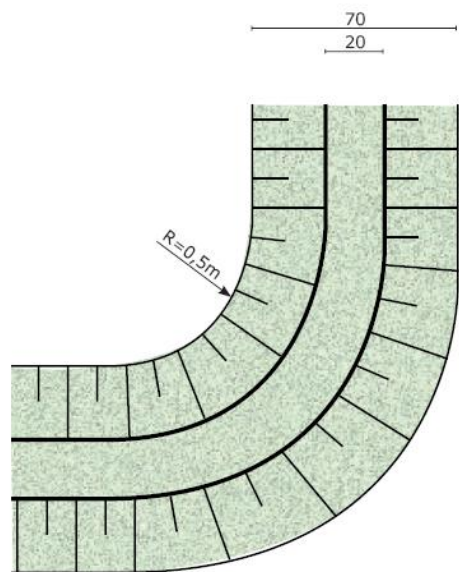

TREKRONER – ØST: MØDE 22-11-2005

Krydsning i niveau

Lokalvej-princip

Type B

Sti/vandrende-princip

Vandtrappe C-T

Krydsning med bro

Vandtrappe A-T

Type A

Type C

Regnvandsbassin

Vandrender & vandtrapper

Smal rend med topslidset dræn
 Type A

Bred rend med topslidset dræn
Type B

Bred rend med fast bund
Type C

Vandtrappe – smal (A-T) & bred (C-T)

Vandtrappe - smal

Trekroner - øst
Blå struktur

Vandtrappe - bred

Trekroner - øst
Blå struktur

Lokalveje & pladser

Lokalvej 10.00 meter

Forslag til krydsning i niveau mellem hovedgrøft og lokalvej 1

Lokalvej 1