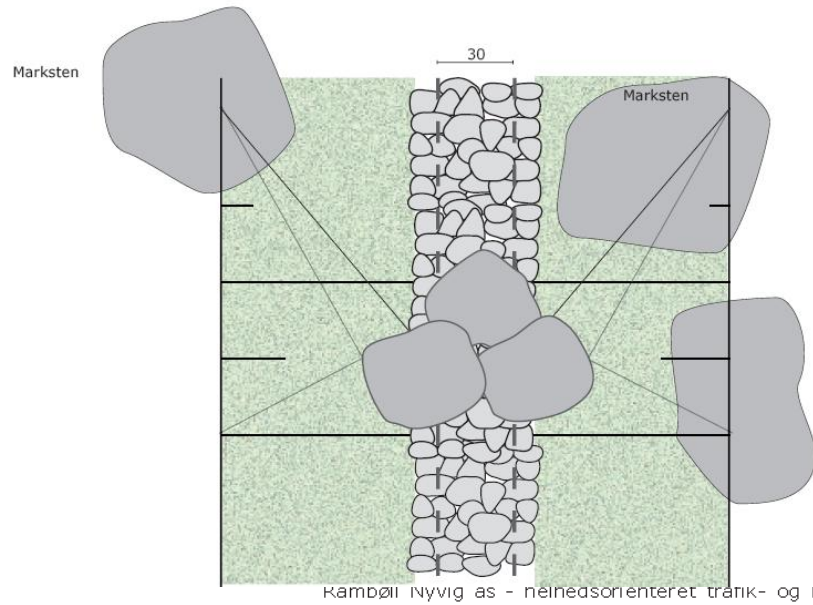

TREKRONER – ØST: MØDE 22-11-2005

Krydsning i niveau

Lokalvej-princip

Type B

Sti/vandrende-princip

Vandtrappe C-T

Krydsning med bro

Vandtrappe A-T

Type A

Type C

Regnvandsbassin

Vandrender & vandtrapper

Smal rend med topslidset dræn
 Type A

Bred rend med topslidset dræn
Type B

Bred rend med fast bund
Type C

Vandtrappe – smal (A-T) & bred (C-T)

Vandtrappe - smal

Trekroner - øst
Blå struktur

Vandtrappe - bred

Trekroner - øst
Blå struktur

Lokalveje & pladser

Lokalvej 10.00 meter

Forslag til krydsning i niveau mellem hovedgrøft og lokalvej 1

Lokalvej 1

Forslag til krydsning via bro/bump mellem hovedgrøft og lokalvej 3

Snit 1:50

Trekroner - øst
Blå struktur
Bro med bump ved lokalvej 3
21.11.2005

Snit i hovedkanal & rekreativ sti ved parcel 57

Belægninger – eksempler