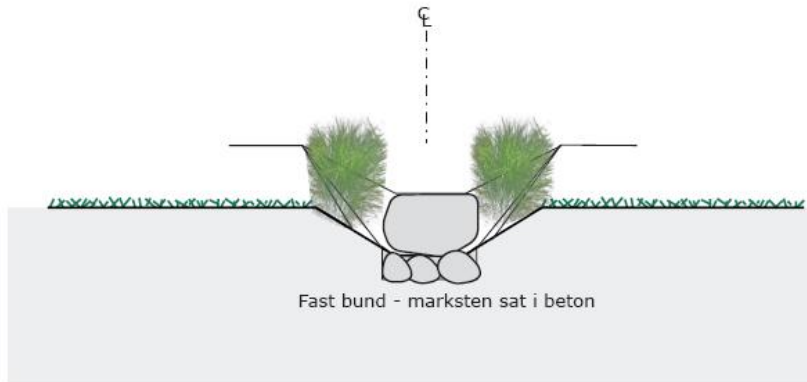

TREKRONER – ØST: MØDE 22-11-2005

Krydsning i niveau

Lokalvej-princip

Type B

Sti/vandrende-princip

Vandtrappe C-T

Krydsning med bro

Vandtrappe A-T

Type A

Type C

Regnvandsbassin

Vandrender & vandtrapper

Smal rend med topslidset dræn
 Type A

Bred rend med topslidset dræn
Type B

Bred rend med fast bund
Type C

Vandtrappe – smal (A-T) & bred (C-T)

Vandtrappe - smal

Trekroner - øst
Blå struktur

Vandtrappe - bred

Trekroner - øst
Blå struktur

Lokalveje & pladser

Lokalvej 10.00 meter

Forslag til krydsning i niveau mellem hovedgrøft og lokalvej 1

Lokalvej 1