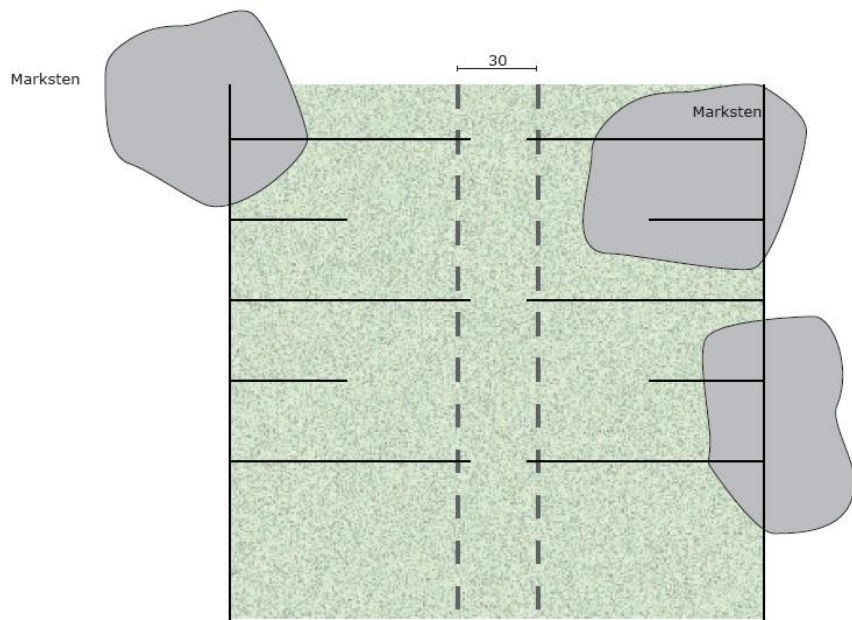

TREKRONER – ØST: MØDE 22-11-2005

Krydsning i niveau

Lokalvej-princip

Type B

Sti/vandrende-princip

Vandtrappe C-T

Krydsning med bro

Vandtrappe A-T

Type A

Type C

Regnvandsbassin

Vandrender & vandtrapper

Smal rend med topslidset dræn
 Type A

Bred rend med topslidset dræn
Type B

Bred rend med fast bund
Type C

Vandtrappe – smal (A-T) & bred (C-T)

Vandtrappe - smal

Trekroner - øst
Blå struktur

Vandtrappe - bred

Trekroner - øst
Blå struktur

Lokalveje & pladser

Lokalvej 10.00 meter

Forslag til krydsning i niveau mellem hovedgrøft og lokalvej 1

Lokalvej 1