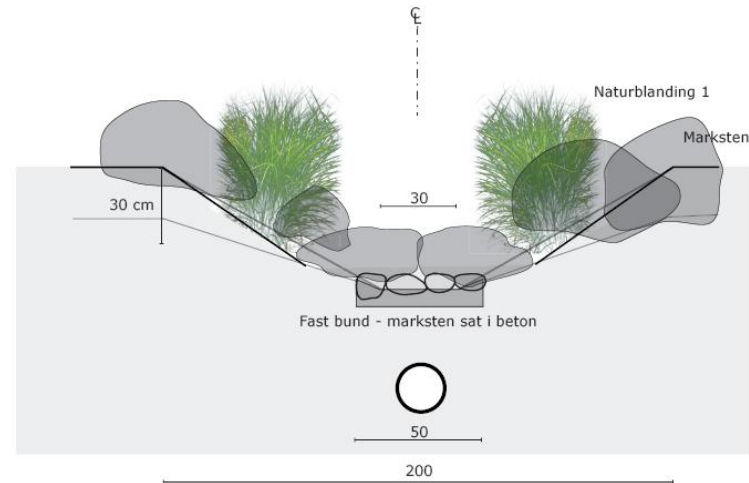

Type A

Type C

Regnvandsbassin

Vandrender & vandtrapper

Smal rend med topslidset dræn
 Type A

Bred rend med topslidset dræn
Type B

Bred rend med fast bund
Type C

Vandtrappe – smal (A-T) & bred (C-T)

Vandtrappe - smal

Trekroner - øst
Blå struktur

Vandtrappe - bred

Trekroner - øst
Blå struktur

Lokalveje & pladser

Lokalvej 10.00 meter

Forslag til krydsning i niveau mellem hovedgrøft og lokalvej 1

Lokalvej 1