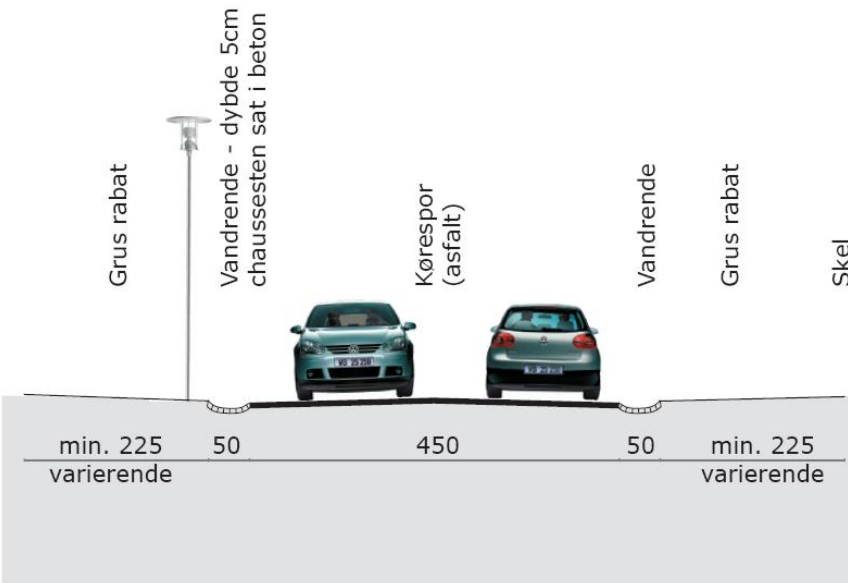

Vandtrappe - smal

Trekroner - øst
Blå struktur

Vandtrappe - bred

Trekroner - øst
Blå struktur

Lokalveje & pladser

Lokalvej 10.00 meter

Forslag til krydsning i niveau mellem hovedgrøft og lokalvej 1

Lokalvej 1