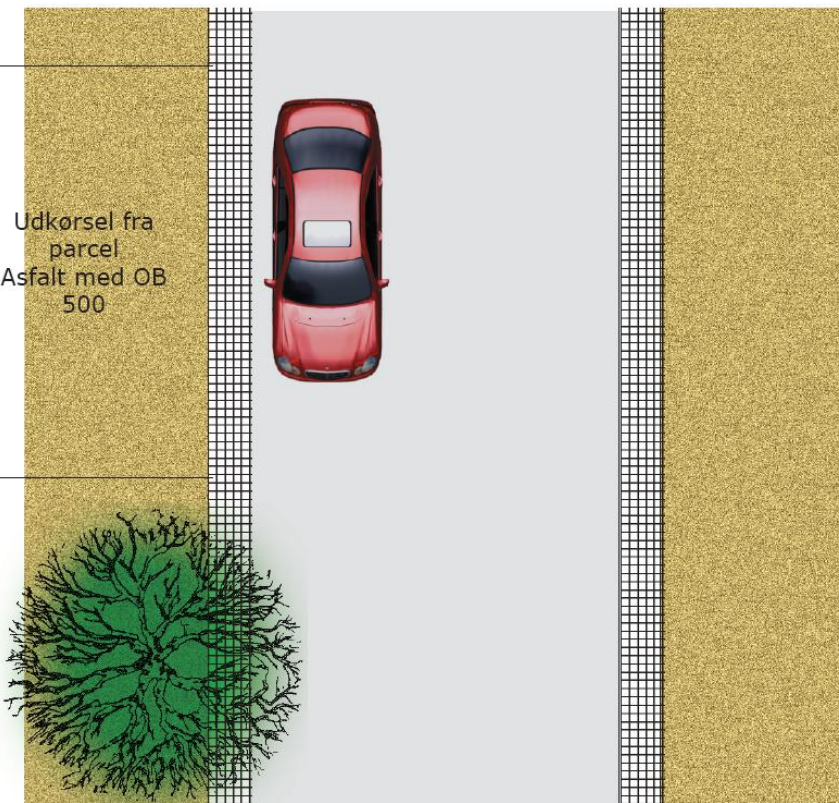

Type A

Type C

Regnvandsbassin

Vandrender & vandtrapper

Smal rend med topslidset dræn
 Type A

Bred rend med topslidset dræn
Type B

Bred rend med fast bund
Type C

Vandtrappe – smal (A-T) & bred (C-T)

Vandtrappe - smal

Trekroner - øst
Blå struktur

Vandtrappe - bred

Trekroner - øst
Blå struktur

Lokalveje & pladser

Lokalvej 10.00 meter

Forslag til krydsning i niveau mellem hovedgrøft og lokalvej 1

Lokalvej 1