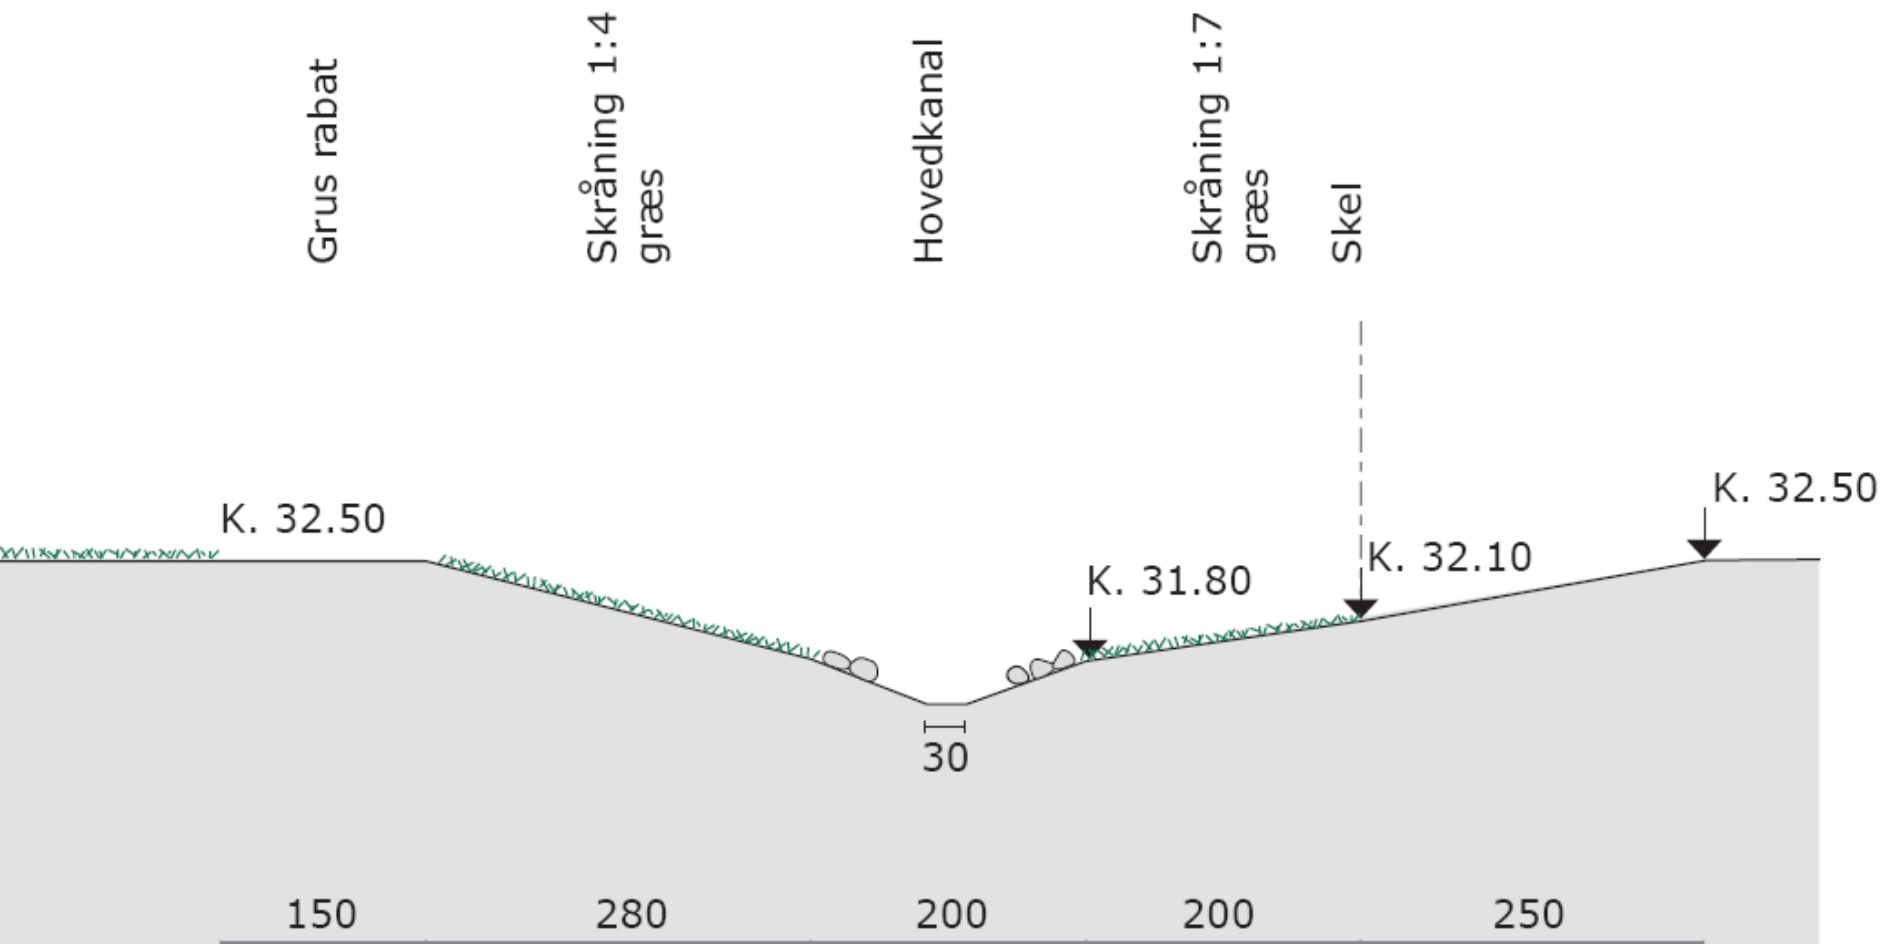

Vandtrappe - smal

Trekroner - øst
Blå struktur

Vandtrappe - bred

Trekroner - øst
Blå struktur

Lokalveje & pladser

Lokalvej 10.00 meter

Forslag til krydsning i niveau mellem hovedgrøft og lokalvej 1

Lokalvej 1

Forslag til krydsning via bro/bump mellem hovedgrøft og lokalvej 3

Snit 1:50

Trekroner - øst
Blå struktur
Bro med bump ved lokalvej 3
21.11.2005

Snit i hovedkanal & rekreativ sti ved parcel 57

Belægninger – eksempler