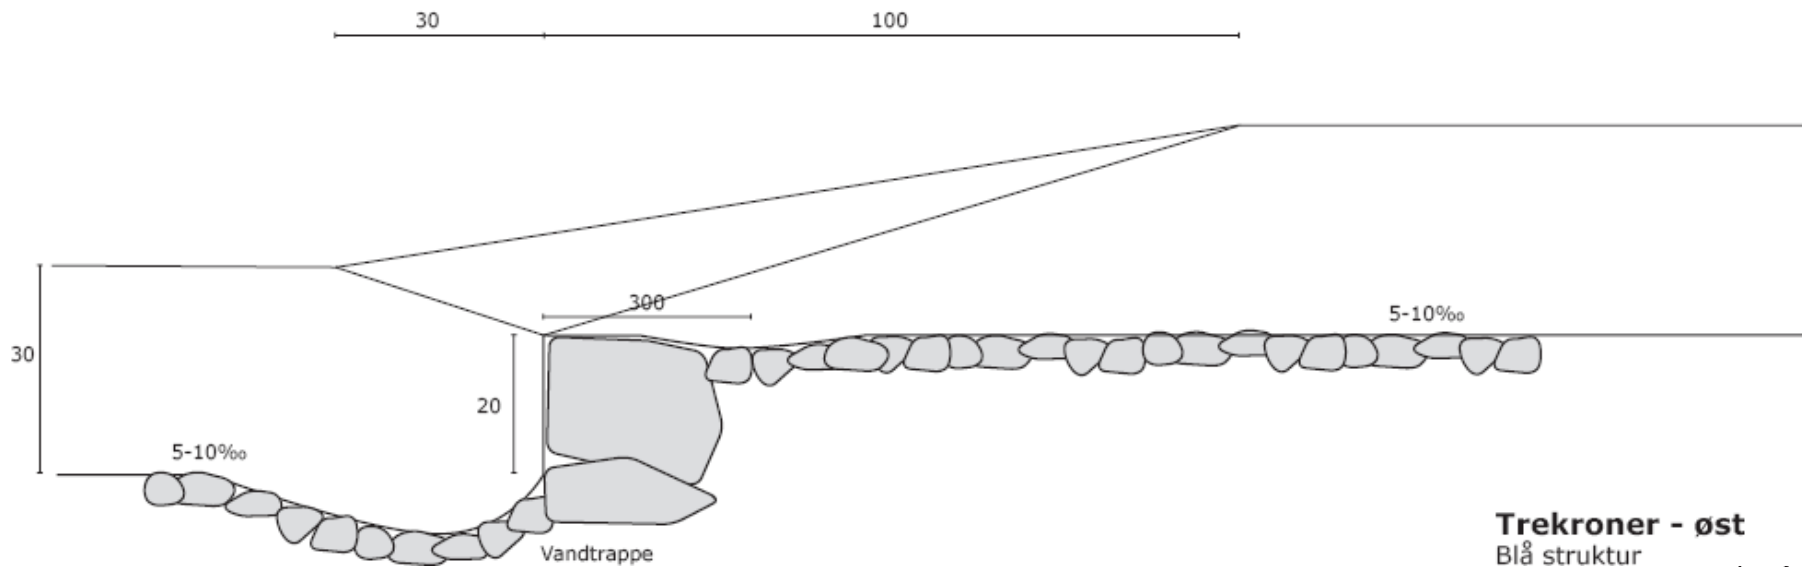

Type A

Type C

Regnvandsbassin

Vandrender & vandtrapper

Smal rend med topslidset dræn
 Type A

Bred rend med topslidset dræn
Type B

Bred rend med fast bund
Type C

Vandtrappe – smal (A-T) & bred (C-T)

Vandtrappe - smal

Trekroner - øst
Blå struktur

Vandtrappe - bred

Trekroner - øst
Blå struktur

Lokalveje & pladser

Lokalvej 10.00 meter

Forslag til krydsning i niveau mellem hovedgrøft og lokalvej 1

Lokalvej 1