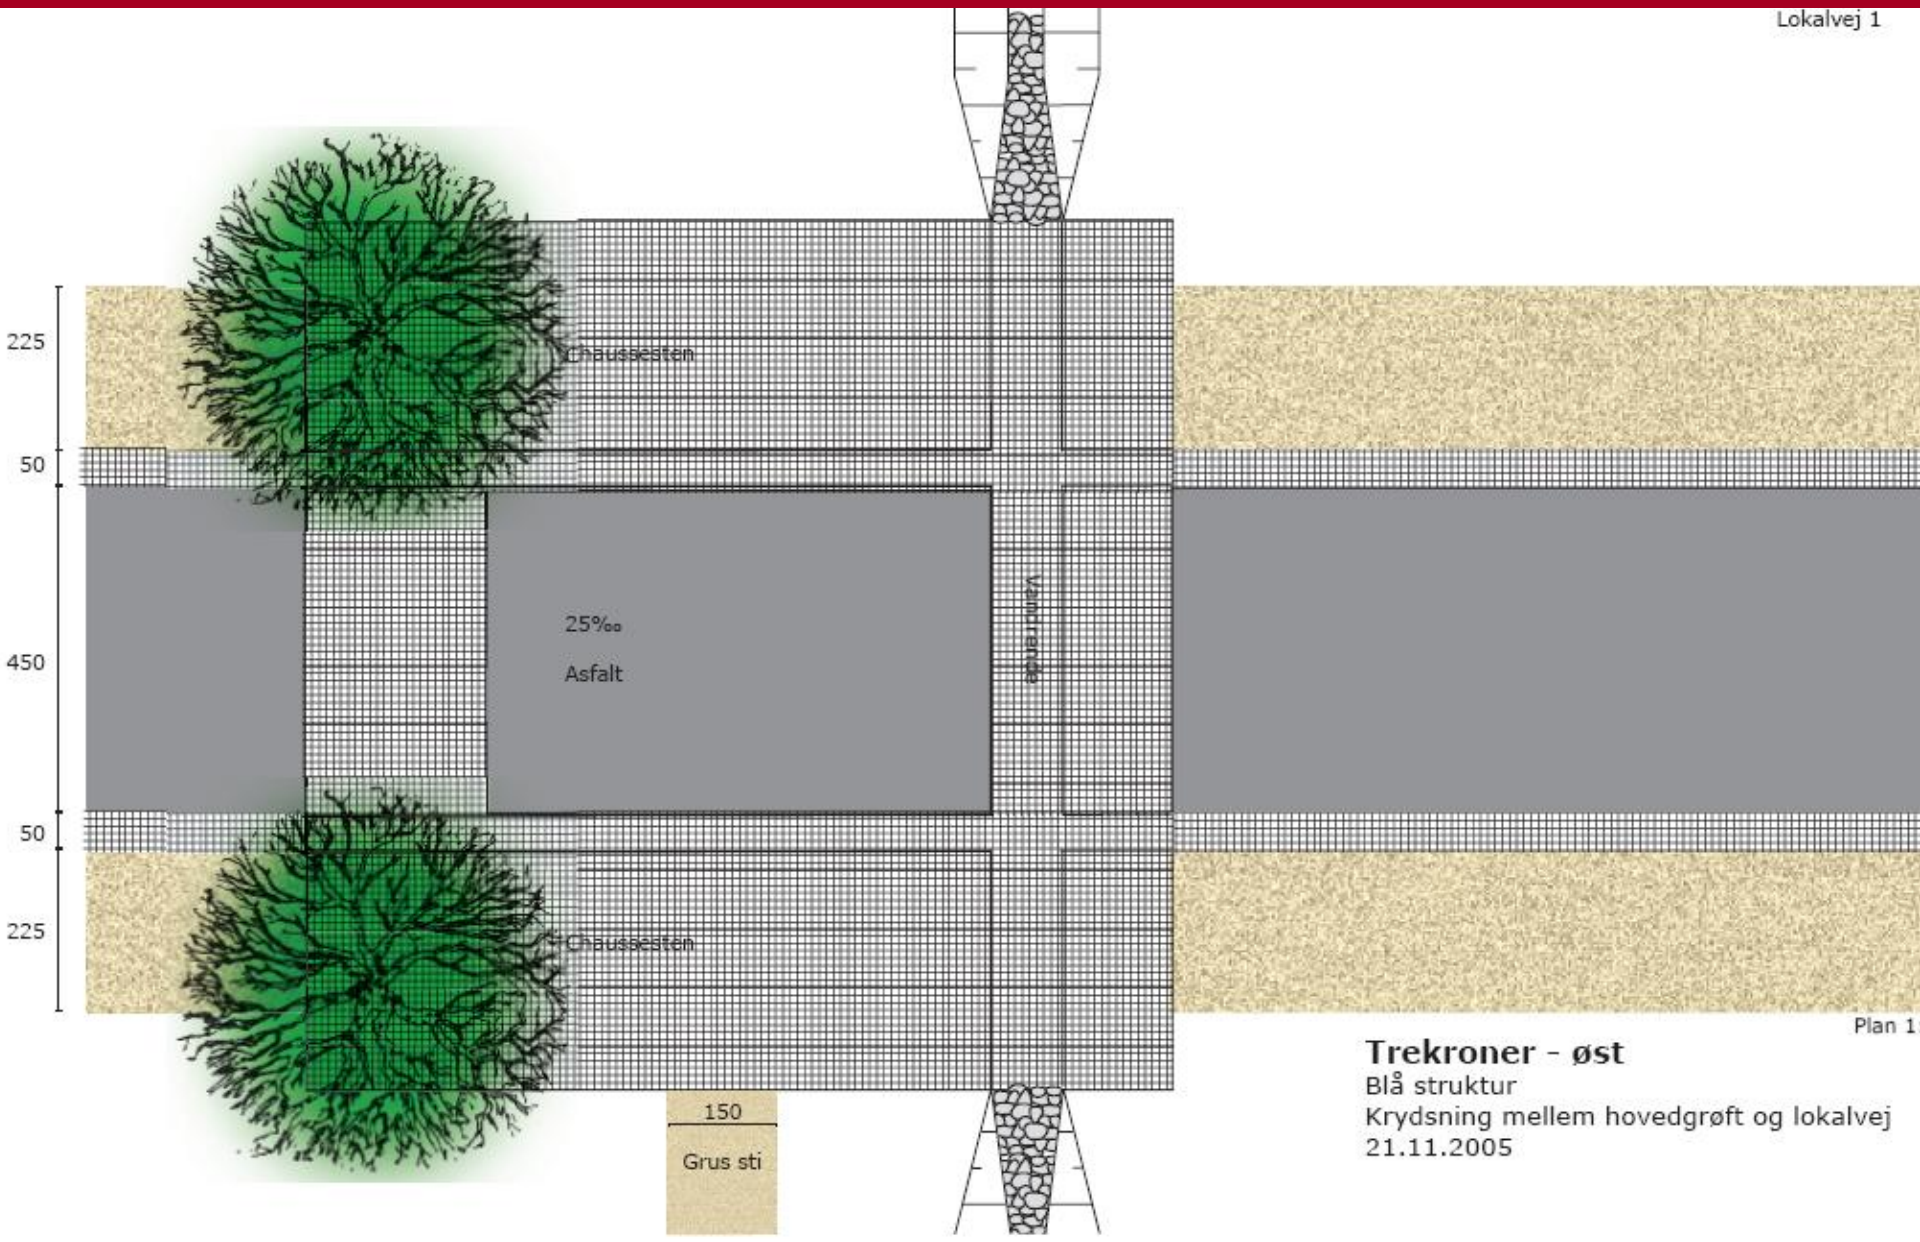

Type A

Type C

Regnvandsbassin

Vandrender & vandtrapper

Smal rend med topslidset dræn
 Type A

Bred rend med topslidset dræn
Type B

Bred rend med fast bund
Type C

Vandtrappe – smal (A-T) & bred (C-T)

Vandtrappe - smal

Trekroner - øst
Blå struktur

Vandtrappe - bred

Trekroner - øst
Blå struktur

Lokalveje & pladser

Lokalvej 10.00 meter

Forslag til krydsning i niveau mellem hovedgrøft og lokalvej 1

Lokalvej 1