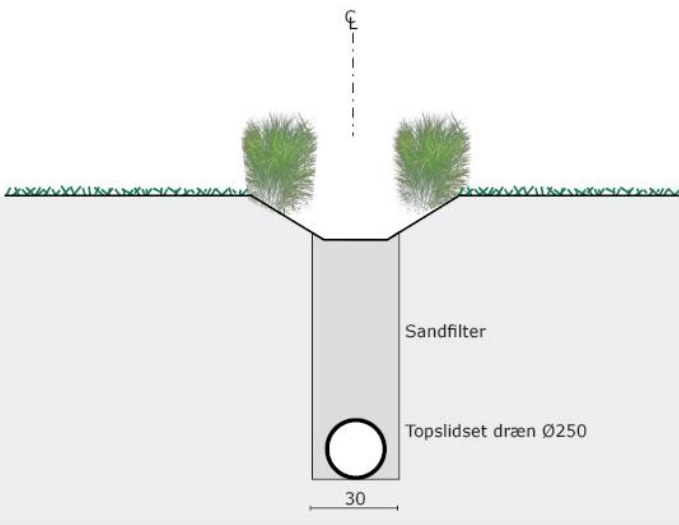

Type A

Type C

Regnvandsbassin

Vandrender & vandtrapper

Smal rend med topslidset dræn
 Type A

Bred rend med topslidset dræn
Type B

Bred rend med fast bund
Type C

Vandtrappe – smal (A-T) & bred (C-T)

Vandtrappe - smal

Trekroner - øst
Blå struktur

Vandtrappe - bred

Trekroner - øst
Blå struktur

Lokalveje & pladser

Lokalvej 10.00 meter

Forslag til krydsning i niveau mellem hovedgrøft og lokalvej 1

Lokalvej 1