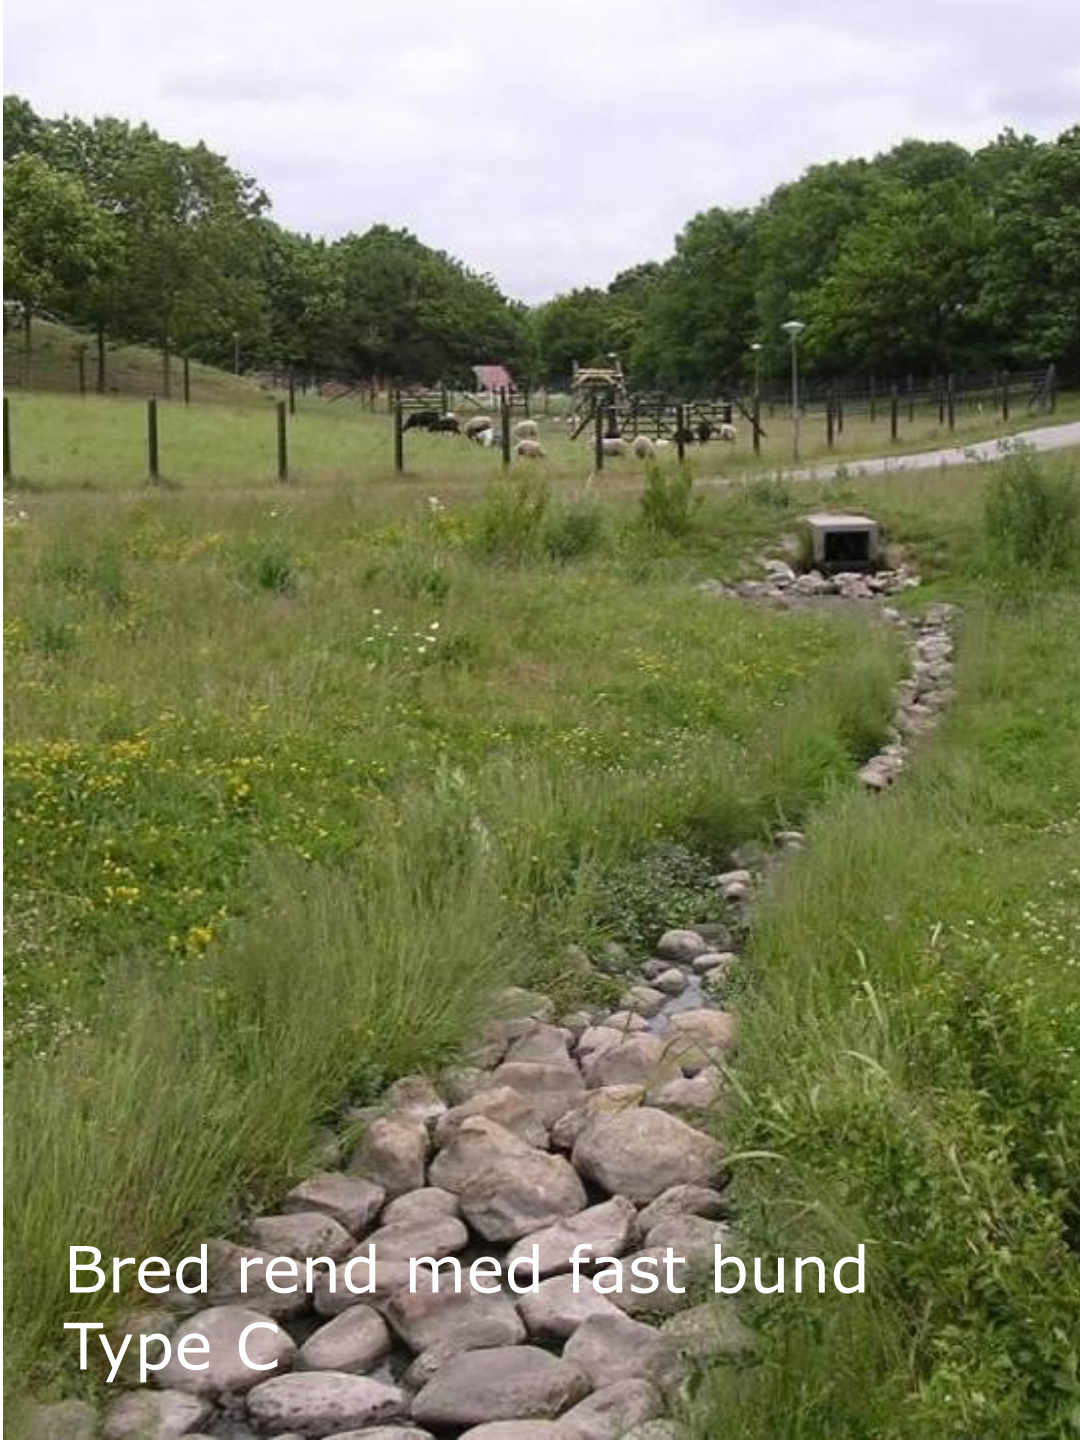

Type A

Type C

Regnvandsbassin

Vandrender & vandtrapper

Smal rend med topslidset dræn
 Type A

Bred rend med topslidset dræn
Type B

Bred rend med fast bund
Type C

Vandtrappe – smal (A-T) & bred (C-T)

Vandtrappe - smal

Trekroner - øst
Blå struktur

Vandtrappe - bred

Trekroner - øst
Blå struktur

Lokalveje & pladser

Lokalvej 10.00 meter

Forslag til krydsning i niveau mellem hovedgrøft og lokalvej 1

Lokalvej 1