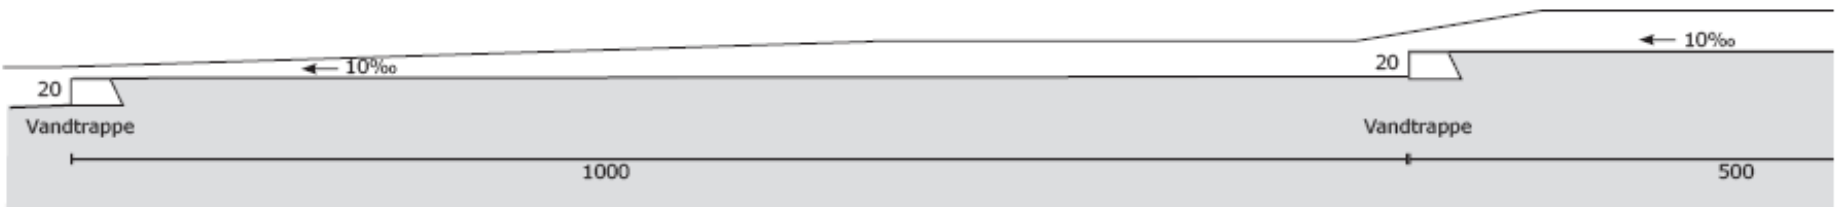

Type A

Type C

Regnvandsbassin

Vandrender & vandtrapper

Smal rend med topslidset dræn
 Type A

Bred rend med topslidset dræn
Type B

Bred rend med fast bund
Type C

Vandtrappe – smal (A-T) & bred (C-T)

Vandtrappe - smal

Trekroner - øst
Blå struktur

Vandtrappe - bred

Trekroner - øst
Blå struktur

Lokalveje & pladser

Lokalvej 10.00 meter

Forslag til krydsning i niveau mellem hovedgrøft og lokalvej 1

Lokalvej 1