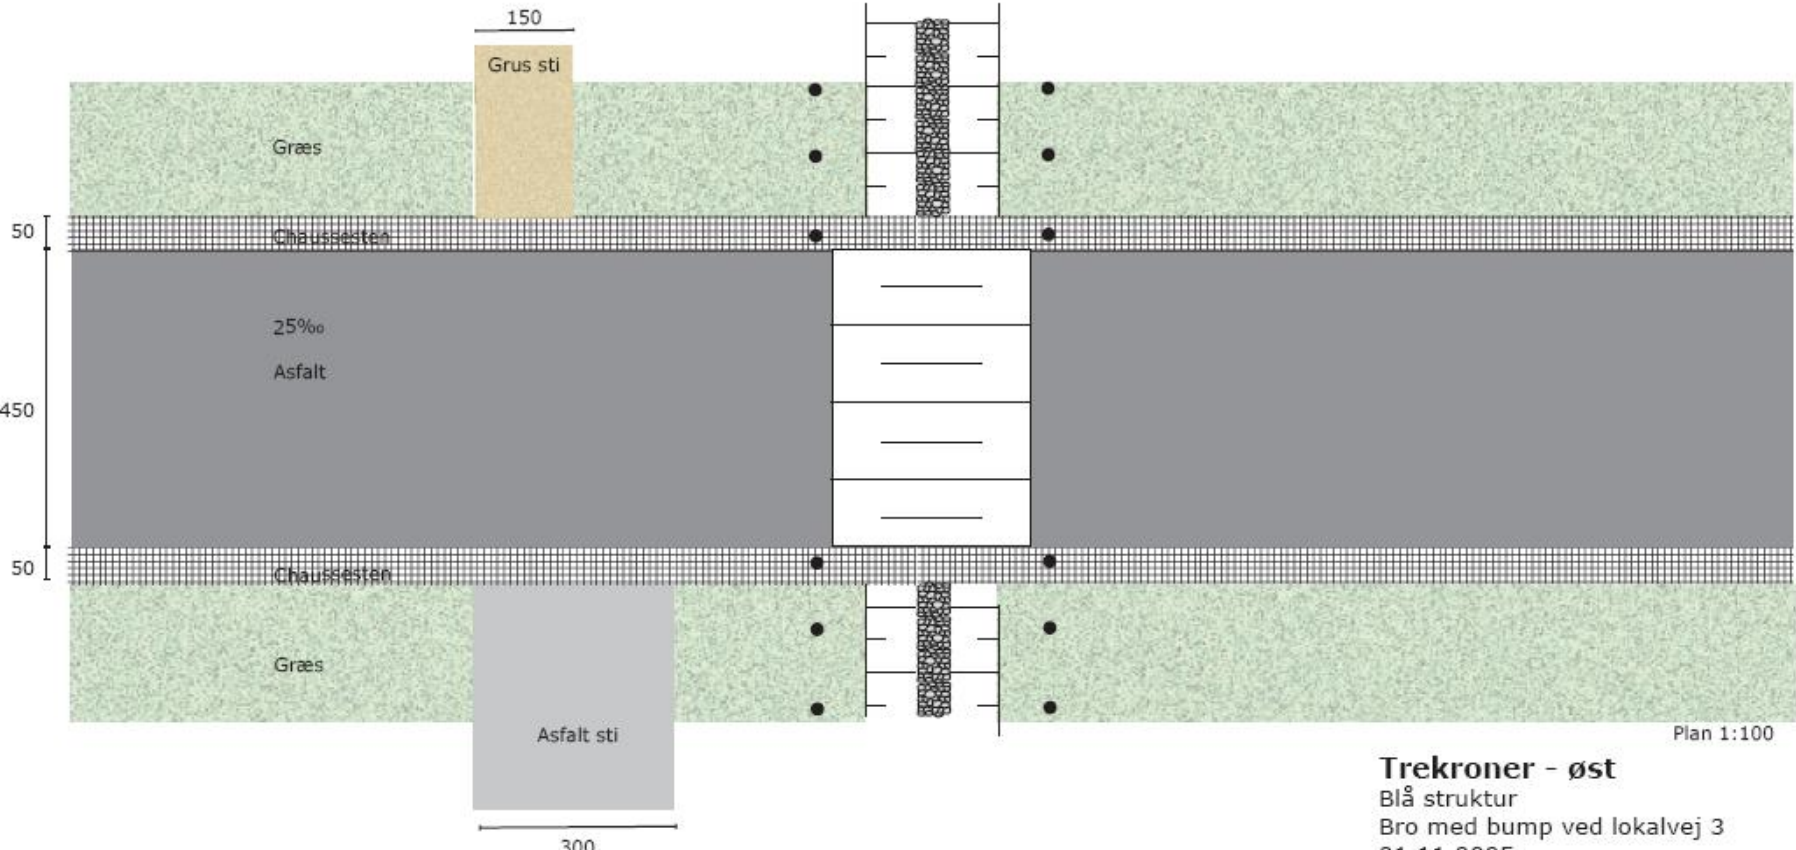

Trekroner - øst
Blå struktur
Bro med bump ved lokalvej 3
21.11.2005