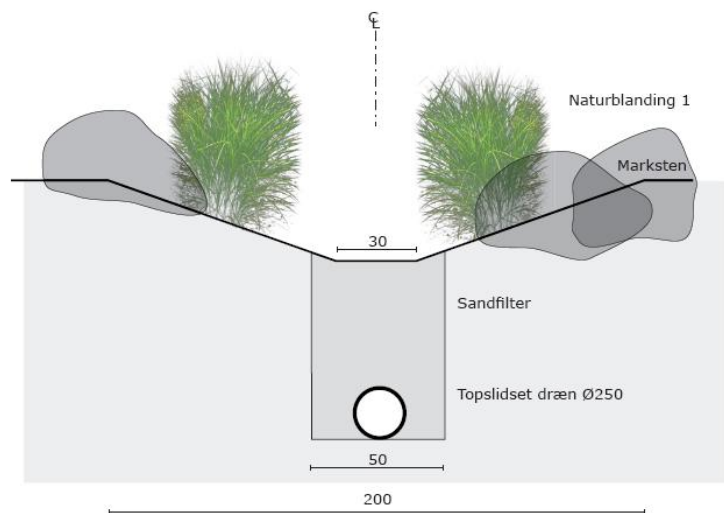

TREKRONER – ØST: MØDE 22-11-2005

Krydsning i niveau

Lokalvej-princip

Type B

Sti/vandrende-princip

Vandtrappe C-T

Krydsning med bro

Vandtrappe A-T

Type A

Type C

Regnvandsbassin

Vandrender & vandtrapper

Smal rend med topslidset dræn
 Type A

Bred rend med topslidset dræn
Type B

Bred rend med fast bund
Type C

Vandtrappe – smal (A-T) & bred (C-T)

Vandtrappe - smal

Trekroner - øst
Blå struktur

Vandtrappe - bred

Trekroner - øst
Blå struktur

Lokalveje & pladser

Lokalvej 10.00 meter

Forslag til krydsning i niveau mellem hovedgrøft og lokalvej 1

Lokalvej 1