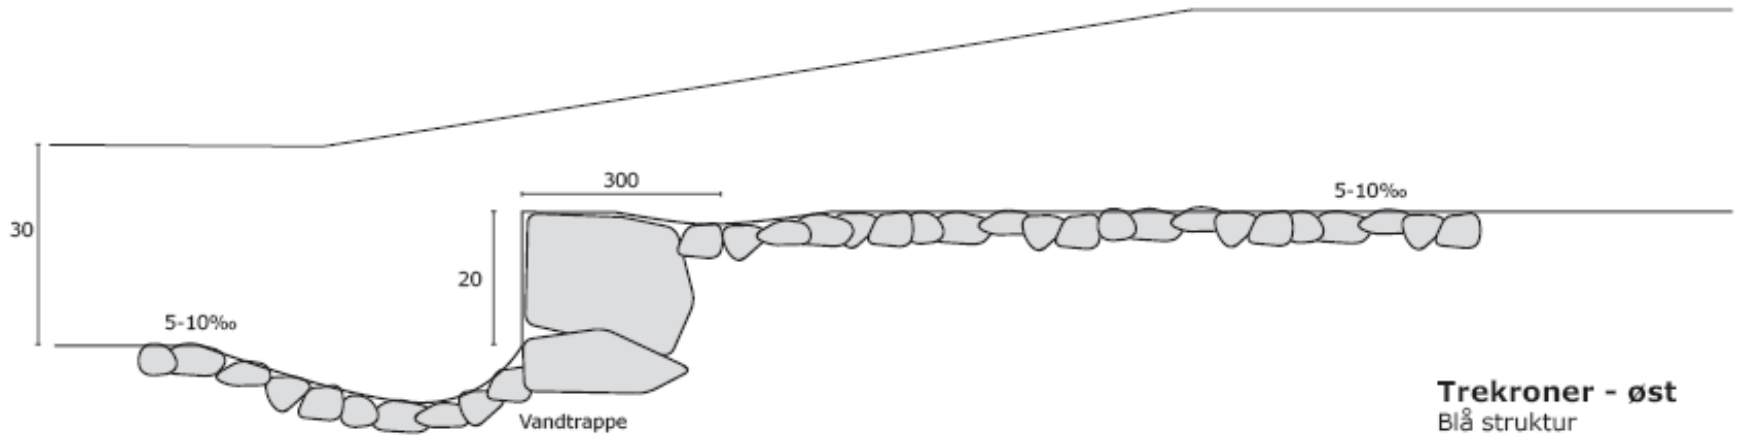

Type A

Type C

Regnvandsbassin

Vandrender & vandtrapper

Smal rend med topslidset dræn
 Type A

Bred rend med topslidset dræn
Type B

Bred rend med fast bund
Type C

Vandtrappe – smal (A-T) & bred (C-T)

Vandtrappe - smal

Trekroner - øst
Blå struktur

Vandtrappe - bred

Trekroner - øst
Blå struktur

Lokalveje & pladser

Lokalvej 10.00 meter

Forslag til krydsning i niveau mellem hovedgrøft og lokalvej 1

Lokalvej 1