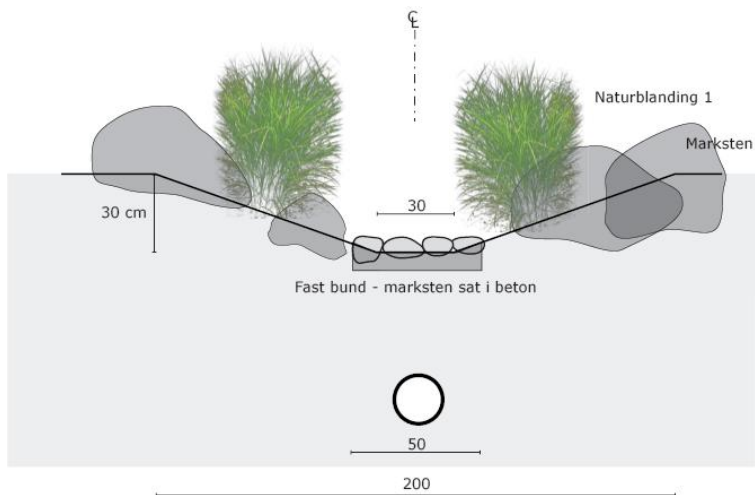

TREKRONER – ØST: MØDE 22-11-2005

Krydsning i niveau

Lokalvej-princip

Type B

Sti/vandrende-princip

Vandtrappe C-T

Krydsning med bro

Vandtrappe A-T

Type A

Type C

Regnvandsbassin

Vandrender & vandtrapper

Smal rend med topslidset dræn
 Type A

Bred rend med topslidset dræn
Type B

Bred rend med fast bund
Type C

Vandtrappe – smal (A-T) & bred (C-T)

Vandtrappe - smal

Trekroner - øst
Blå struktur

Vandtrappe - bred

Trekroner - øst
Blå struktur

Lokalveje & pladser

Lokalvej 10.00 meter

Forslag til krydsning i niveau mellem hovedgrøft og lokalvej 1

Lokalvej 1