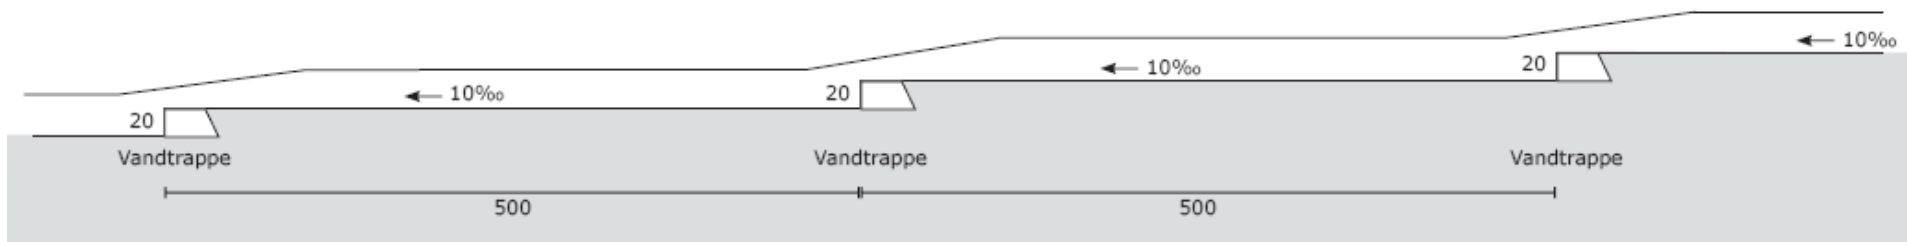

Type A

Type C

Regnvandsbassin

Vandrender & vandtrapper

Smal rend med topslidset dræn
 Type A

Bred rend med topslidset dræn
Type B

Bred rend med fast bund
Type C

Vandtrappe – smal (A-T) & bred (C-T)

Vandtrappe - smal

Trekroner - øst
Blå struktur

Vandtrappe - bred

Trekroner - øst
Blå struktur

Lokalveje & pladser

Lokalvej 10.00 meter

Forslag til krydsning i niveau mellem hovedgrøft og lokalvej 1

Lokalvej 1