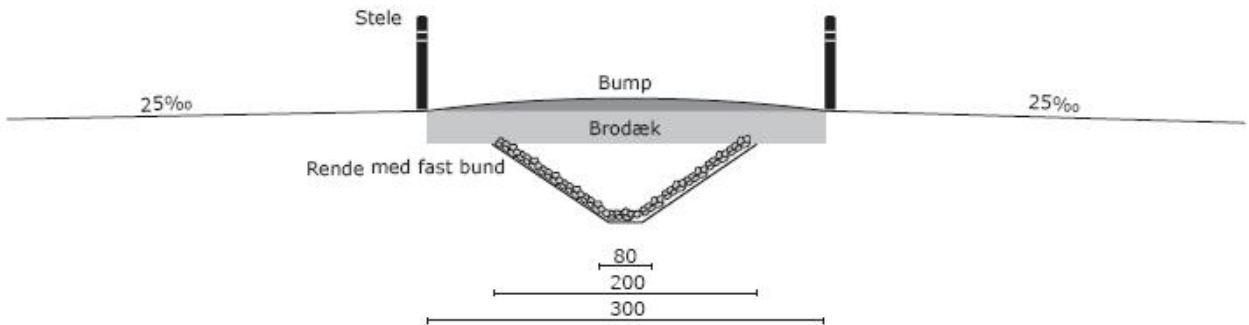

Forslag til krydsning via bro/bump mellem hovedgrøft og lokalvej 3

Snit 1:50