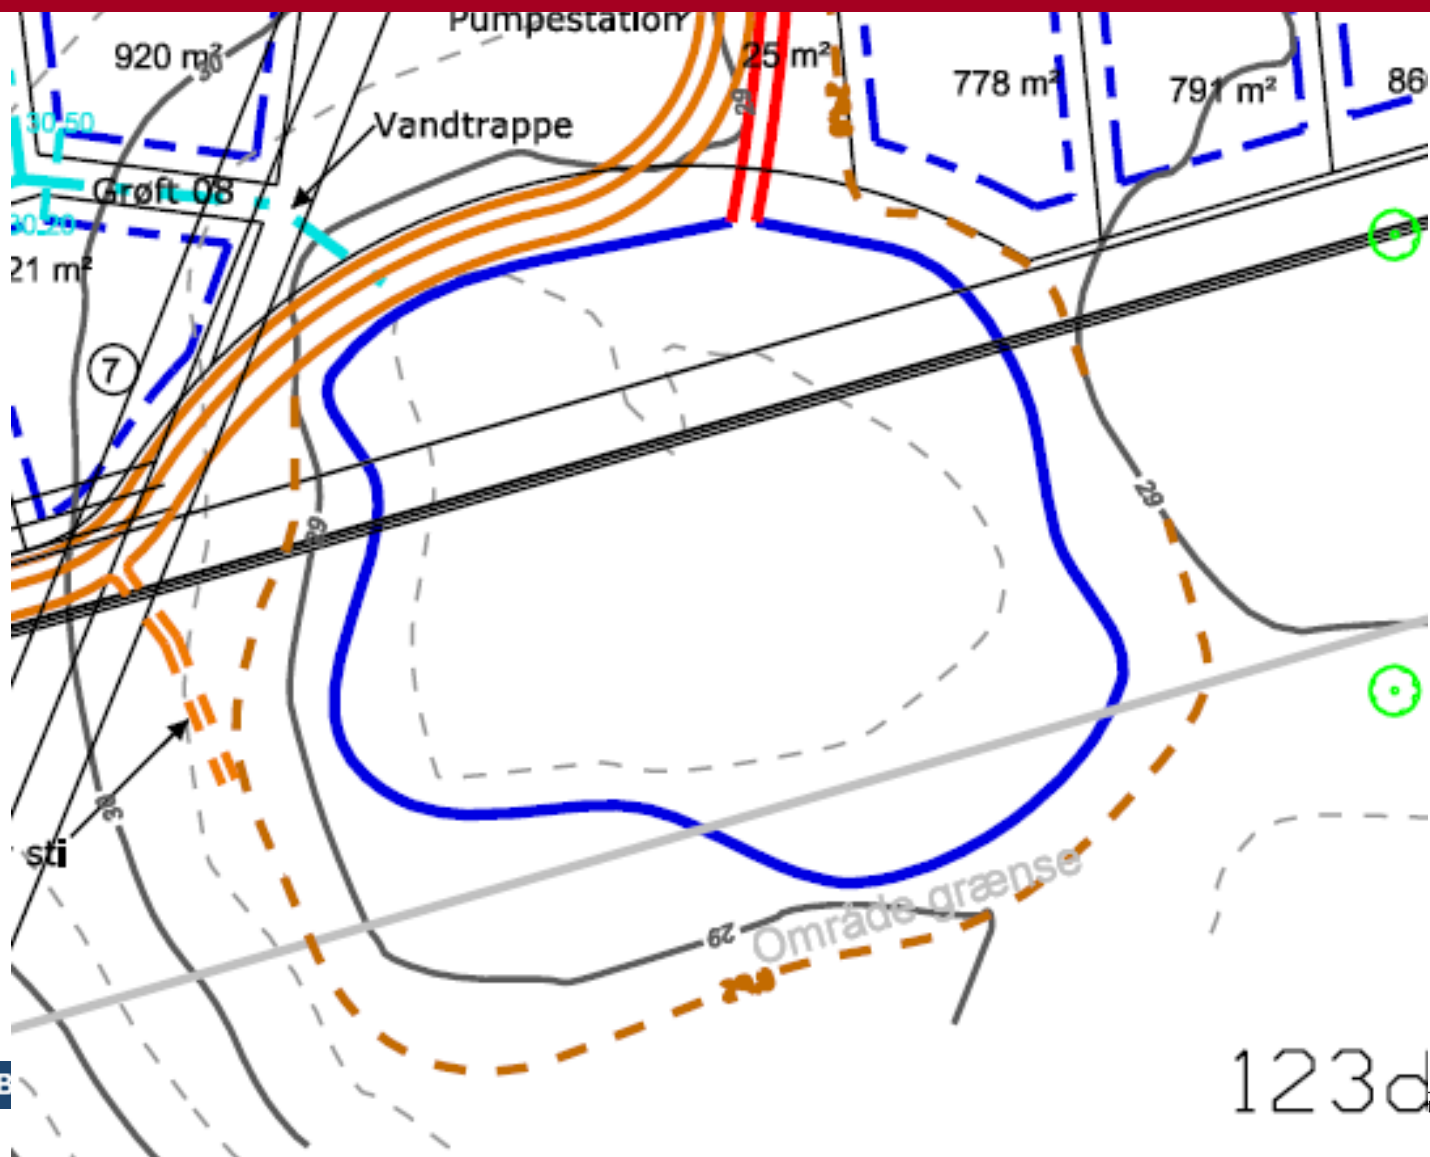

Langebjerg Lillesø

Vandspejl – max: 28,35

Bundkote: 28,10

Regnvandsbassin (1.400m³)

Vandspejl – max: 28,75

Bundkote: 28,40